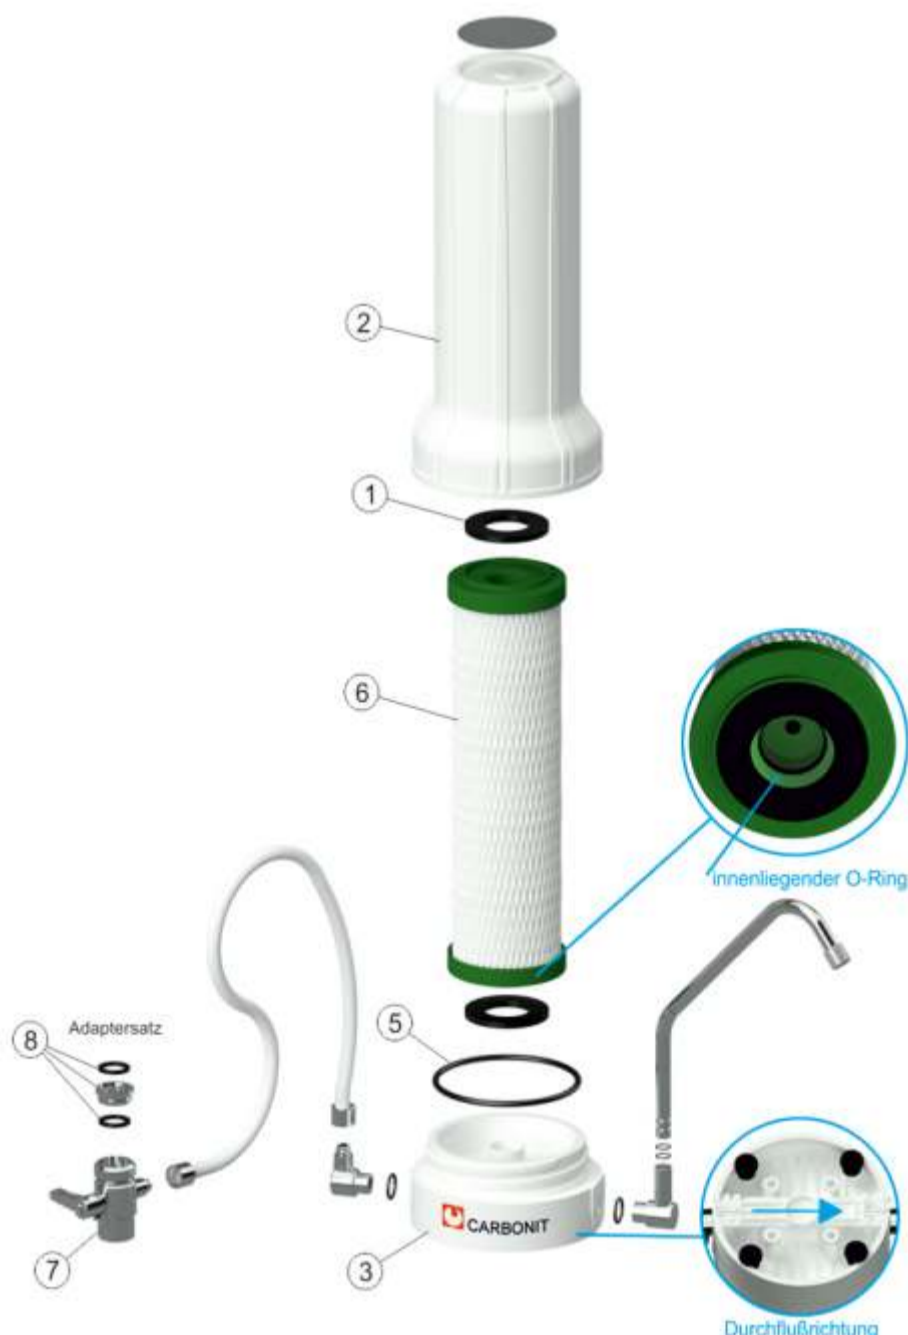

## ■ BESCHREIBUNG:

Auftisch-Wasserfilter zur Erzeugung von gereinigtem Trinkwasser an der Entnahmestelle. Sehr gut geeignet für die Zubereitung von Getränken, Kochwasser etc. Einsatz nur für Trinkwasser.

## ■ ANWENDUNGSBEREICH:

Der Filter wird üblicherweise an der Küchenarmatur installiert. Hierfür wird das Spezial-Umlenkventil anstelle des Strahlreglers an den Auslauf geschraubt. Wird der daran befindliche Hebel betätigt, durchfließt das Leitungswasser den Filter und tritt am separaten Filterauslaufhahn zur Entnahme aus.

## ■ LEISTUNGSPARAMETER:

<b>Teilenr.:</b>	125UNOST (Classic)
<b>Maße:</b>	Filtereinheit ohne Anschlüsse (W x H x D): 120 x 290 x 122 mm; Schlauchlänge: 90 cm
<b>Gewicht:</b>	Komplett trocken ca. 1,3 kg, komplett nass ca. 2,1 kg
<b>Material:</b>	Gehäuse aus PP, Schlauch aus Weichmacherfreiem PVC-U
<b>Durchfluss:</b>	Ca. 120 Liter pro Stunde mit NFP Premium (Standard) (bei 4 bar, nach 5 Min. Einlaufzeit)
<b>Schadstoffrückhaltung:</b>	Siehe Datenblatt der <b>NFP Premium</b> (Standard) bzw. der verwendeten Patrone.

## ■ LIEFERUMFANG:

Komplettes Filtergerät mit Anschlussschlauch und Spezial-Umlenkventil mit Adapter für innenliegende Gewinde. Eine Filterpatrone CARBONIT® **NFP Premium** (Classic) ist enthalten.